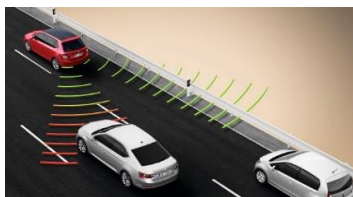

AKČNÍ NABÍDKA

PAKET EXTERIÉR

- k dispozici pro ACTIVE
- / Kola z lehké slitiny 6J x 15" Cygnus
- / Bezpečnostní šrouby kol
- / Přední mlhové světlomety
- / Top LED zadní světa

PAKET EXTERIÉR TOP

- k dispozici pro AMBITION
- / Kola z lehké slitiny 7J x 16" Cygnus
- / Bezpečnostní šrouby kol
- / Bi-LED přední světlomety
- / Top LED zadní světa

PAKET INTERIÉR

- k dispozici pro ACTIVE
- / Vyhřívání přední sedadla
- / Sunset
- / Loketní opěrka vpředu + 2x USB vřadu
- / Výškově stavitelné sedadlo spolujezdce
- / Vkládané tkané koberce vpředu a vzadu
- / Vyhřívání ostřikovače čelního skla