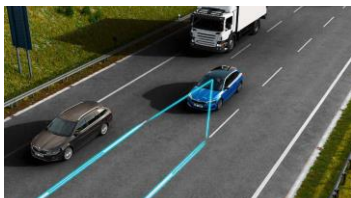

FUNKČNOST

- / Centrální zamykání s dálkovým ovládáním
- / Analogová přístrojová deska s MaxiDotem
- / Bederní opěrky na předních sedadlech
- / Loketní opěrka s Jumbo boxem
- / Ochrana proti špatnému načerpání paliva
- / Paket pro zavazadlový prostor (háčky na tašky, odkládací schránka, síťový program)
- / Držák na parkovací lístky za čelním sklem
- / Středová konzola s držáky nápojů, se zásuvkou 12V
- / LED osvětlení (1 lampička) a upínací oka (4 ks) v zavazadlovém prostoru
- / Podélně a výškově nastavitelný volant
- / Odkládací schránky s držáky 1,5l lahvi ve výplních předních a 0,5l lahvi v zadních dveřích
- / Sada na opravu pneu
- / Držák reflexní vesty ve dveřích

KOMFORT

- / Deštník ve dveřích u řidiče
- / Manuální klimatizace
- / El. nastavitelná a vyhřívána vnější zpětná zrcátka
- / Škrabka na led
- / El. ovládání oken vpředu a vřadu
- / Výškově nastavitelné sedadlo řidiče a spolujezdce
- / Světelný senzor

INFOTAINMENT

- / Swing 6,5" (2x USB-C, Apple konektivita, 4 reproduktory)
- / DAB - digitální radiopřijem
- / Bluetooth
- / Tisňové volání eCall
- / Služba proaktivní servis na 10 let